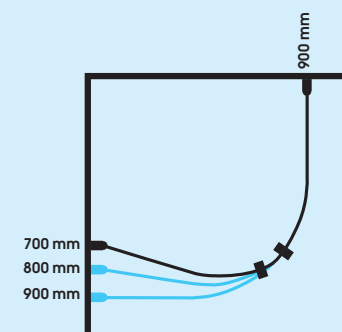

Tack vare flexibiliteten kan du sätta din Corny de Luxe på andra mått än de tänkta.

Corny de Luxe 900 x 900

Kan även sitta på 800 x 900

Eller varför inte på 900 x 700  
Möjligheterna är oändliga

En 900x900 på 900x600? Javisst! Tack vare flexibiliteten kan du sätta din Corny de Luxe på andra mått än de tänkta. Allt som händer är att duschen får en annan form. Sammanlagda avvikelser ska dock inte vara större än 200 mm. Det innebär t.ex att en 900x900 kan sitta på 700x900, 740x900, 830x900 etc. Smart!