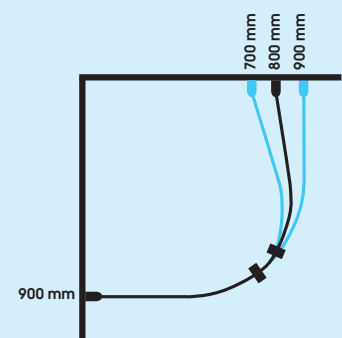

Tack vare flexibiliteten kan du sätta din Corny de Luxe på andra mått än de tänkta.

Corny de Luxe 900 x 900

Kan även sitta på 800 x 900

Eller varför inte på 900 x 700  
Möjligheterna är oändliga

## Möjligheternas dusch!

Har du trångt i badrummet men vill ändå ha en stilfull och funktionell duschvägg? Corny de Luxe är konstruerad med ställbara gångjärn och flexibel magnetstängning som gör att den kan användas i trånga och knepiga utrymmen, tex om det sitter ett fönster nära hörnet.

En 900x900 på 900x600? Javisst! Tack vare flexibiliteten kan du sätta din Corny de Luxe på andra mått än de tänkta. Allt som händer är att duschen får en annan form. Sammanlagda avvikelser ska dock inte vara större än 200 mm. Det innebär t.ex att en 900x900 kan sitta på 700x900, 740x900, 830x900 etc. Smart!