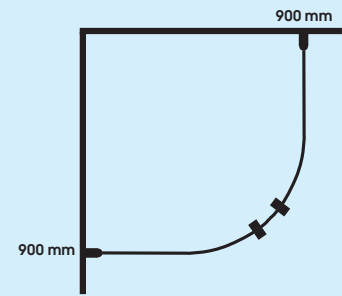

Tack vare flexibiliteten kan du sätta din Corny de Luxe på andra mått än de tänkta.

Corny de Luxe 900 x 900

Kan även sitta på 800 x 900

Eller varför inte på 900 x 700  
Möjligheterna är oändliga

En 900x900 på 900x600? Javisst! Tack vare flexibiliteten kan du sätta din Corny de Luxe på andra mått än de tänkta. Allt som händer är att duschen får en annan form. Sammanlagda avvikelser ska dock inte vara större än 200 mm. Det innebär t.ex att en 900x900 kan sitta på 700x900, 740x900, 830x900 etc. Smart!